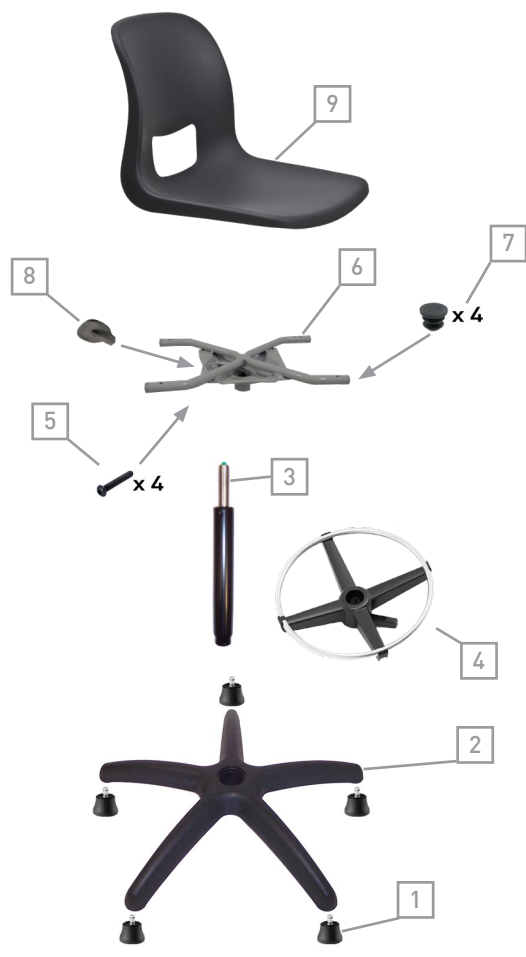

VERA

Disegnatore/Designer

Codice/Code	Descrizione/Description
1. Z050201	Piedino Ø55, perno Ø11, nero Glide Ø55, stem Ø11, black
2. B210201	Base B21 Ø640, perno Ø11, nera Base B21 Ø640, stem Ø11, black
3. P0601	Pompa a gas per sgabello H.375/257, nera Gas column for stool H.375/257, black
4. R501	Raggiera poggiapiedi con leva, dimensione esterna Ø45, nera/cromata Footring with lever, outer dimension Ø45, black/chromed
5. 0584	Viti TGS autofilettanti 5x34mm, zincate Drywall screws (Raised countersunk) 5x34mm, zinc
6. PP2004	Piastra PP20 per versione girevole, verniciata grigio Plate PP20 for swivel version, grey painted
7. T0601	Tappo in PP per tubo Ø16, nero PP cap for Ø16 tube, black
8. SP0201	Leva 02 per alzata a gas, nera Cylinder lift actuator 02, black
9. MSCVERA01	Monoscocca Vera in PP, nera Vera shell (PP material), black
*Accessori/Optional:	
10. B030218	Base B03 in alluminio lucido Ø630mm, perno Ø11mm Polished aluminium base B03 Ø630mm, stem Ø11mm
11. P0618	Pompa a gas per sgabello H.375/257, cromata Gas column for stool H.375/257, chromed
12. REL010201	Ruota Elite libera Ø50, perno Ø11, nera Elite castor Ø50, push fit stem Ø11, black
13. REL020201	Ruota Elite libera gommata Ø50, perno Ø11, nera Elite soft castor Ø50, push fit stem Ø11, black