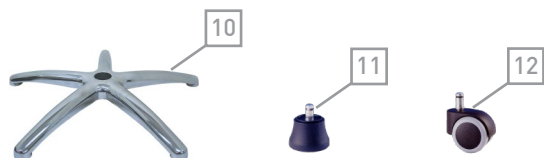

VERA

VERA

Girevole/Swivel

Codice/Code	Descrizione/Description
1. REL010201	Ruota Elite libera Ø50, perno Ø11, nera Elite castor Ø50, push fit stem Ø11, black
2. B210201	Base B21 Ø640, perno Ø11, nera Base B21 Ø640, stem Ø11, black
3. P0101	Pompa a gas H.230/132, conifica H.15, nera Gas column H.230/132, lower gas cone H.15, black
4. SFT1501	Soffietto telescopico 3 stadi 350mm, nero Telescopic bellow 3 stages 350mm, black
5. 0584	Viti TGS autofilettanti 5x34mm, zincate Drywall screws (Raised countersunk) 5x34mm, zinc
6. PP2004	Piastra PP20 per versione girevole, verniciata grigio Plate PP20 for swivel version, grey painted
7. T0601	Tappo in PP per tubo Ø16, nero PP cap for Ø16 tube, black
8. SP0201	Leva 02 per alzata a gas, nera Cylinder lift actuator 02, black
9. MSCVERA01	Monoscocca Vera in PP, nera Vera shell (PP material), black
*Accessori/Optional:	
10. B030218	Base B03 in alluminio lucido Ø630mm, perno Ø11mm Polished aluminium base B03 Ø630mm, stem Ø11mm
11. Z050201	Piedino Ø55, perno Ø11, nero Glide Ø55, stem Ø11, black
12. REL020201	Ruota Elite libera gommata Ø50, perno Ø11, nera Elite soft castor Ø50, push fit stem Ø11, black